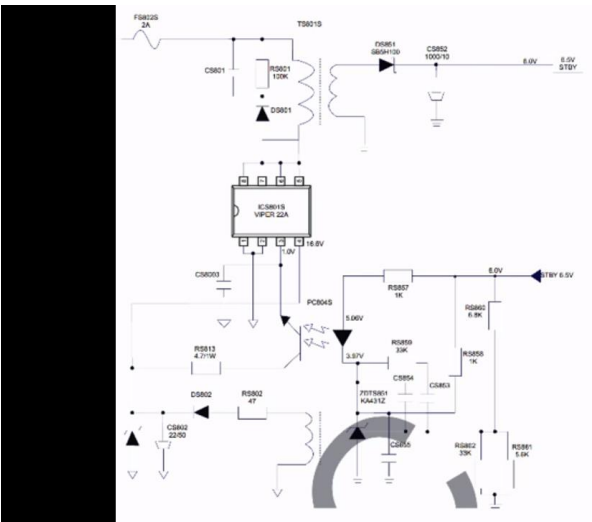

Substituir C.I. de fontes chaveadas difíceis de achar pelo VIPER22A.

Ejemplos:

- STR-A6051
- STR-A6151
- ICE3B0565
- FSDH321
- UPS601
- UPS602
- y otros similares...

VIPER22A

STR-A6051		VIPER 22A	
1	S/OCP	1-2	SOURCE
2	BR	3	FB
3	GND	4	VDD
4	FB/OLP	5-6-7-8	DRAIN
5	VCC		
7-8	D/ST		

Cable ribbon

- Drain ✓
- Source ✓
- VDD ✓