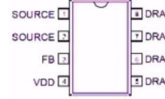

Substituir C.I. de fontes chaveadas difíceis de achar pelo VIPER22A.

Ejemplos:

- STR-A6051
- STR-A6151
- ICE3B0565
- FSDH321
- UPS601
- UPS602
- y otros similares...

VIPER22A

STR-A6051		VIPER 22A	
1	S/OCP	1-2	SOURCE
2	BR	3	FB
3	GND	4	VDD
4	FB/OLP	5-6-7-8	DRAIN
5	VCC		
7-8	D/ST		