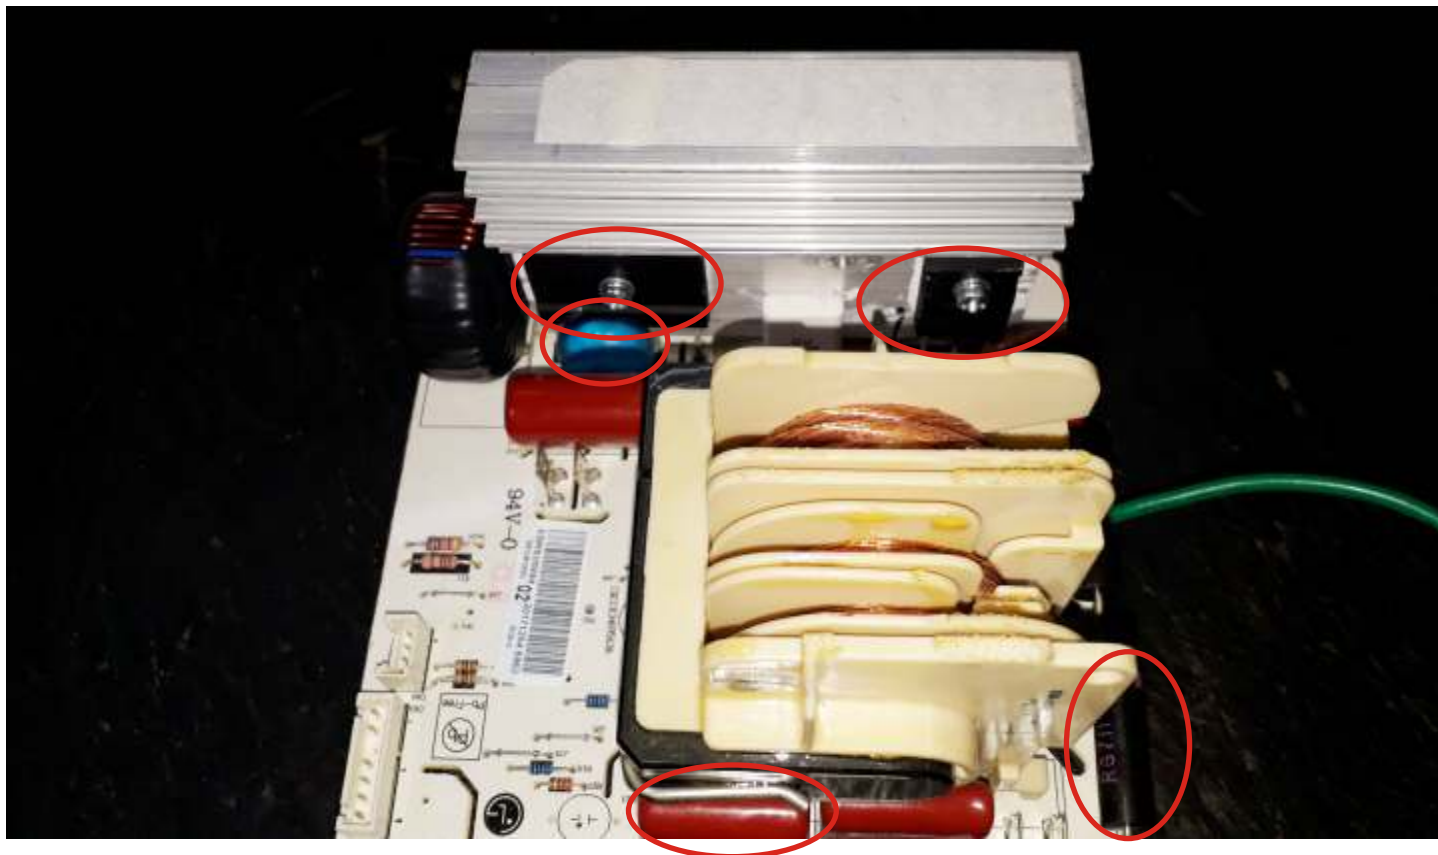

## Forno de Micro-ondas LG MS4297DIR Smart Inverter NeoChef - 42 Litros

C1 =471 com baixa capacitância

C24=8N2 com baixa capacitância

D5 =D25SB60 ponte de diodos com fuga

D9 =RG711 = UX-C02 em curto

Q1 =H40R1353 mudar para 1MBH50D-060